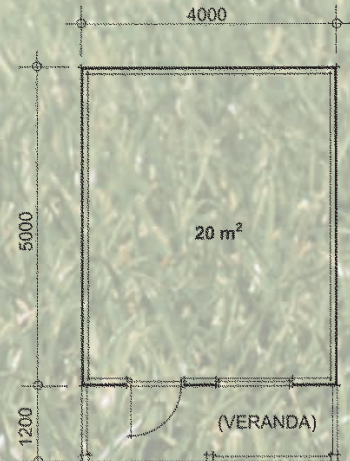

Du skal bli mer enn
"bare fornøyd!"

Anneks Helgeroa

Helgeroa 10m², 15m² og 20m²

Helgeroa er en sjarmerende hyttemodell, ideell som gjestehytte, lekestue, atlier, hjemmekontor, etc. Leveres med ferdig bygde veggelementer med stående panel. Annekset kan fås både med eller uten veranda. Dør og vindu leveres med dobbelt isolerglass. Døren har fiskebensmønster og vinduene har innlagt aluminiumssprosser mellom glassene. Byggesettet er ferdig tilpasset og lettmontert.