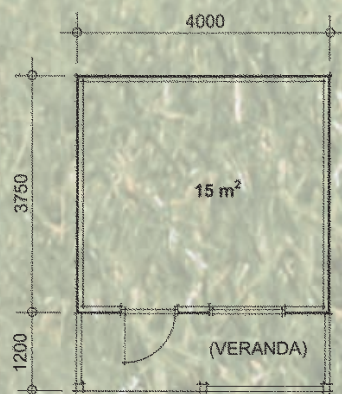

Du skal bli mer enn
"bare fornøyd!"

Anneks Helgeroa

Helgeroa 10m², 15m² og 20m²

Helgeroa er en sjarmerende hyttemodell, ideell som gjestehytte, lekestue, atlier, hjemmekontor, etc. Leveres med ferdig bygde veggelementer med stående panel. Annekset kan fås både med eller uten veranda. Dør og vindu leveres med dobbelt isolerglass. Døren har fiskebensmønster og vinduene har innlagt aluminiumssprosser mellom glassene. Byggesettet er ferdig tilpasset og lettmontert.