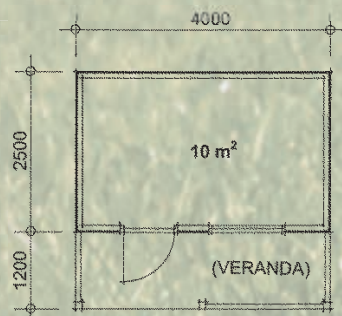

Du skal bli mer enn
"bare fornøyd!"

Anneks Helgeroa

Helgeroa 10m², 15m² og 20m²

Helgeroa er en sjarmerende hyttemodell, ideell som gjestehytte, lekestue, atlier, hjemmekontor, etc. Leveres med ferdig bygde veggelementer med stående panel. Annekset kan fås både med eller uten veranda. Dør og vindu leveres med dobbelt isolerglass. Døren har fiskebensmønster og vinduene har innlagt aluminiumssprosser mellom glassene. Byggesettet er ferdig tilpasset og lettmontert.