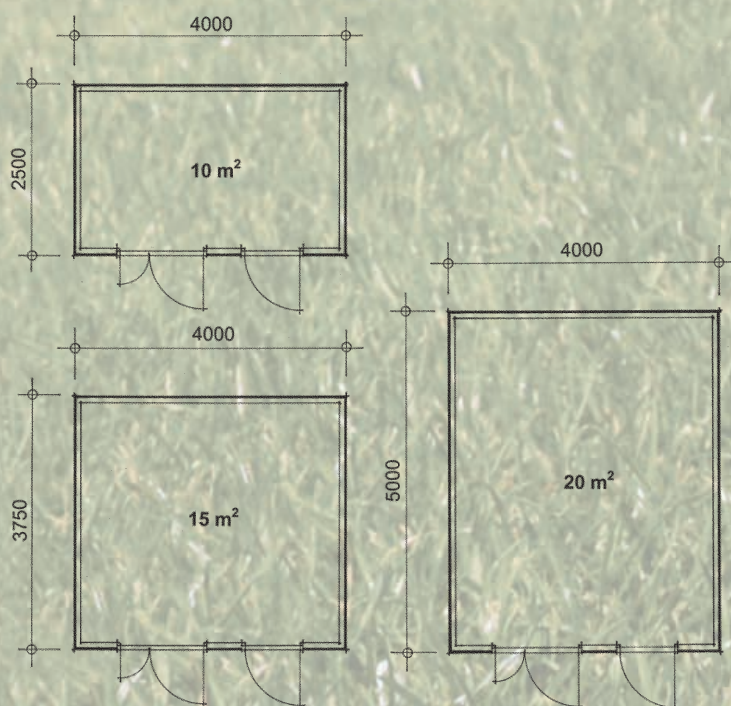

## Redskapsbod *eksklusiv*

10 m<sup>2</sup>, 15 m<sup>2</sup> og 20 m<sup>2</sup>

"Kjøp en bod og få bilen tilbake i garasjen".  
Et uttrykk mange av oss vil kjenne oss igjen i.  
Her er løsningen for deg med stort lagerbehov!  
Vår kombinerte bod har to inngangsdører og gir  
derfor mange bruksmuligheter. Bodene kan enkelt  
deles inn i to enheter med en lettvegg og kan  
dermed for eksempel benyttes som kombinert bod  
og gjesterom, lekestue, utedo, etc.  
Den ene inngangsdøren er en dobbeltdører hvilket  
gjør det lett å få inn og ut sykler, gressklippere,  
hageredskaper og lignende.  
Boden leveres med stående panel.  
Et stabilt gulv er selvfølgelig med. Bodene leveres  
med ferdig bygde veggelementer, øvrige materialer  
er tilkappede og bodene er lette å montere.