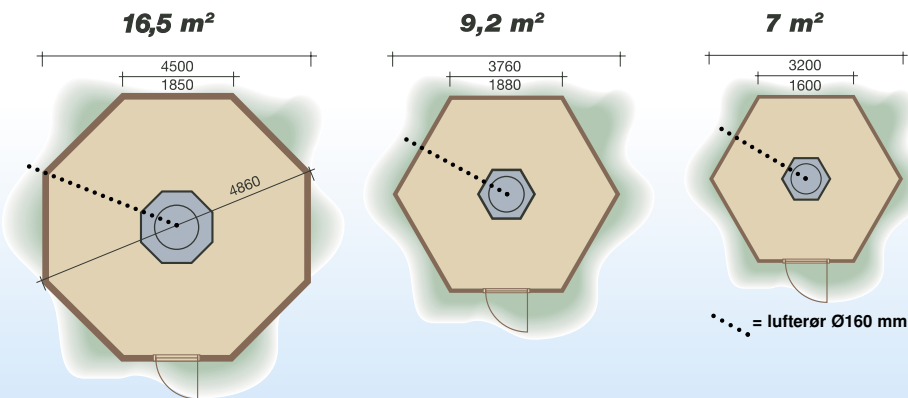

Scan Pro AS

www.scan-pro.no

Ringdal Sag
E-18 mellom Larvik og Sandefjord
Telefon: +47 33 19 74 77
Telefaks: +47 33 18 90 03
E-post: post@scan-pro.no

www.scan-pro.no

Scan Pro AS