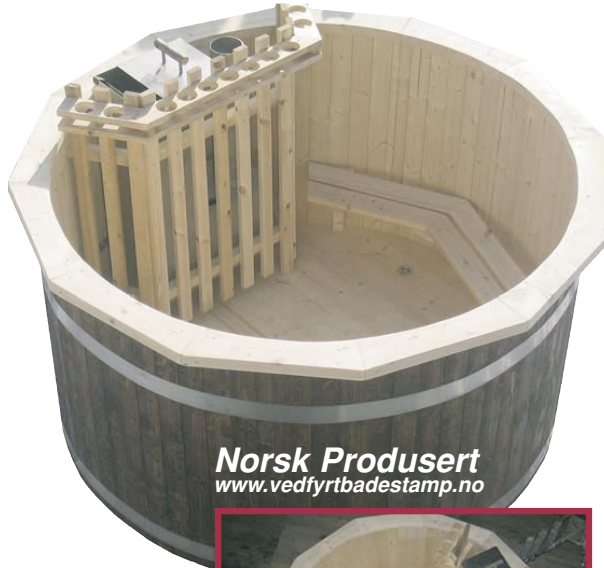

# NÅ ER DET INN Å BADE UTE!

Norsk Produsert  
[www.vedfyrtbadestamp.no](http://www.vedfyrtbadestamp.no)

Ulverødstampen produseres i 45 mm gran. Ovn, skorstein, gnistfanger, skruer og tønnebånd i rustfritt stål. Stampen leveres ferdig montert med sarg (bred topp kant), flaskeholder, benker, termometer og klor. Utvendig behandlet med linolje og tjære. Våre badestamper produseres i størrelsen 1,7 m (6 pers.), 2,0 m (8 pers.) og 2,2 m (10 pers.).